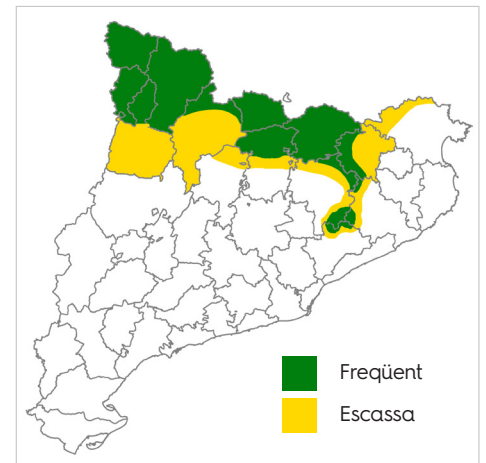

# Granota roja

(*Rana temporaria*)

Preocupació menor

Pell llisa, de color marronosa, vermellosa, ataronjada o grisenca amb taques marrons irregulars.

## ADULT

MIDA: mida mitjana, generalment fins als 9 cm però pot arribar als 11 cm.

HÀBITAT: des dels 300 m, on ocupa rouredes i fagedes humides, fins als 2800 m, on habita prats alpins frescos.

COMPORTAMENT: tant diürna com nocturna. Es pot trobar lluny del punt d'aigua, en llocs humits i frescos. Es desplaça fent grans salts.

## CAPGRÒS

MIDA: fins als 4,6 cm.

HÀBITAT: rius i rieres, estanys de muntanya, molleres i tot tipus de tolls temporals. Generalment llocs amb poc o nul corrent.

COMPORTAMENT: reposa al fons de la massa d'aigua. Si es veu amenaçats s'amaga sota el fang o la vegetació.

Cua llarga i musculada acabada lleugerament en punta.

Coloració fosca amb petits punts daurats.

Mapa de distribució

Linea temporal de probabilitat de detecció

	Adults	Capgrossos
Gener	●	●
Febrer	●	●
Març	●	●
Abril	●	●
Maig	●	●
Juny	●	●
Juliol	●	●
Agost	●	●
Setembre	●	●
Octubre	●	●
Novembre	●	●
Desembre	●	●